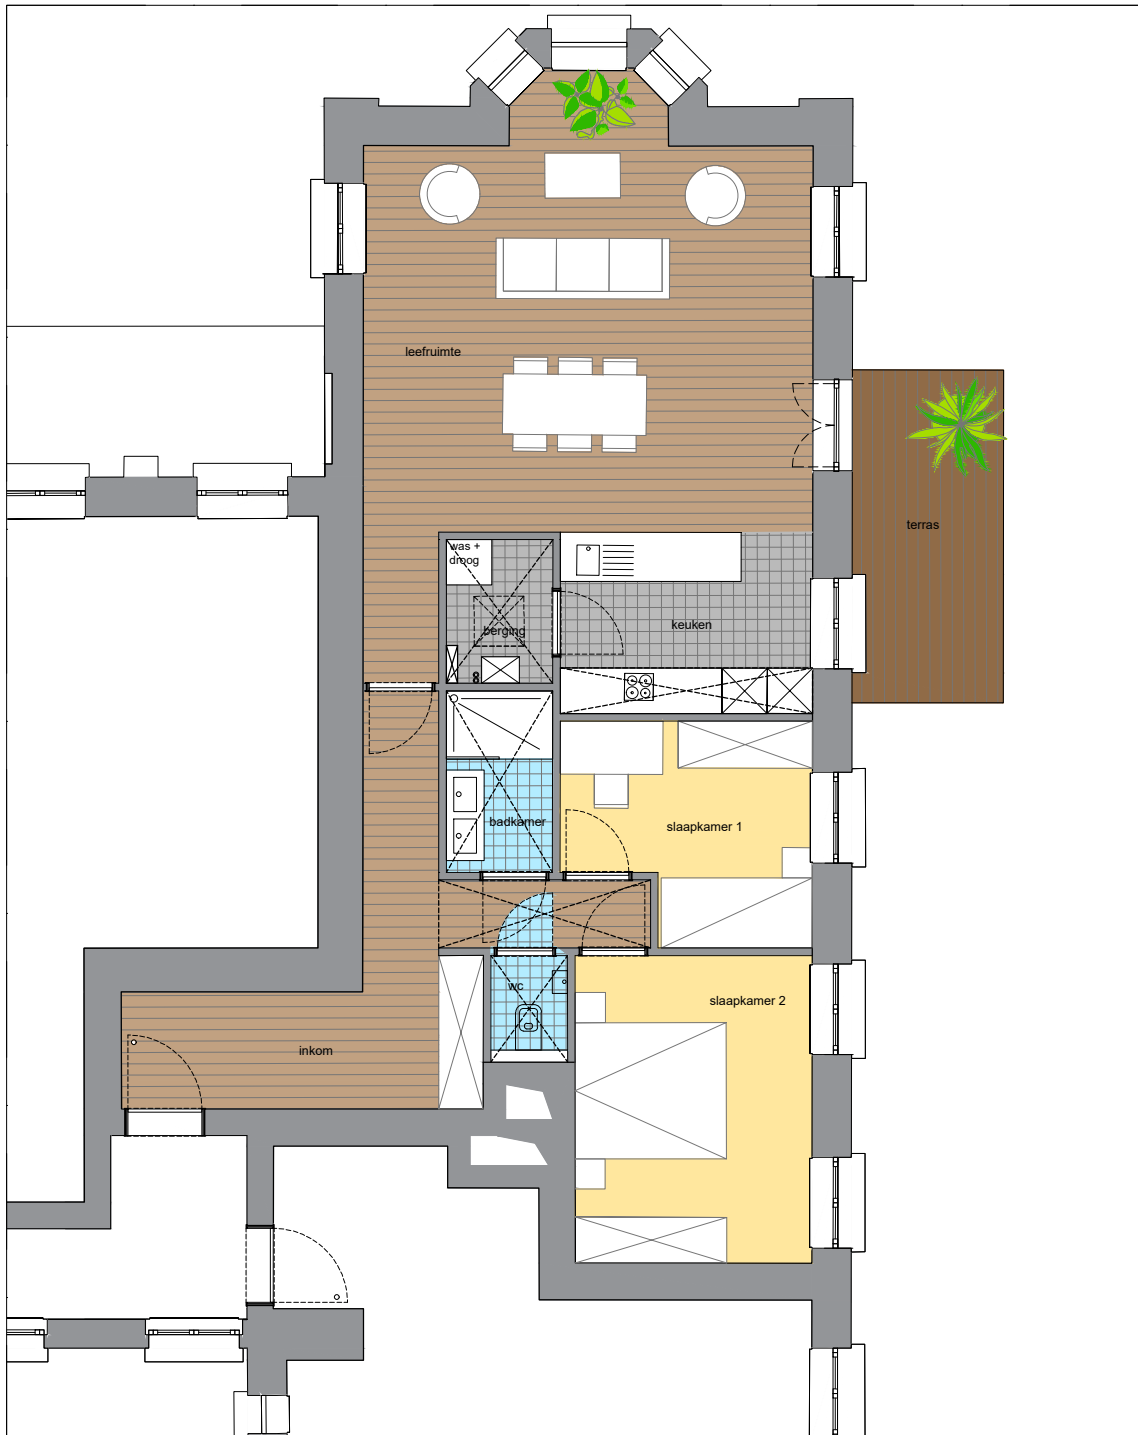

Groot Park

Sint-Vincentius

Appartement C1.L
109,7 m² + 8,8 m² terras

NETTO OPPERVLAKTE

inkom	14,2 m ²
wc	1,4 m ²
leefruimte	34,3 m ²
keuken	8,0 m ²
berging	2,7 m ²
slaapkamer 1	12,7 m ²
slaapkamer 2	8,7 m ²
badkamer	3,4 m ²
terras	8,8 m ²

grondplan verdieping +1_nieuwe toestand

Westgevel

Zuidgevel